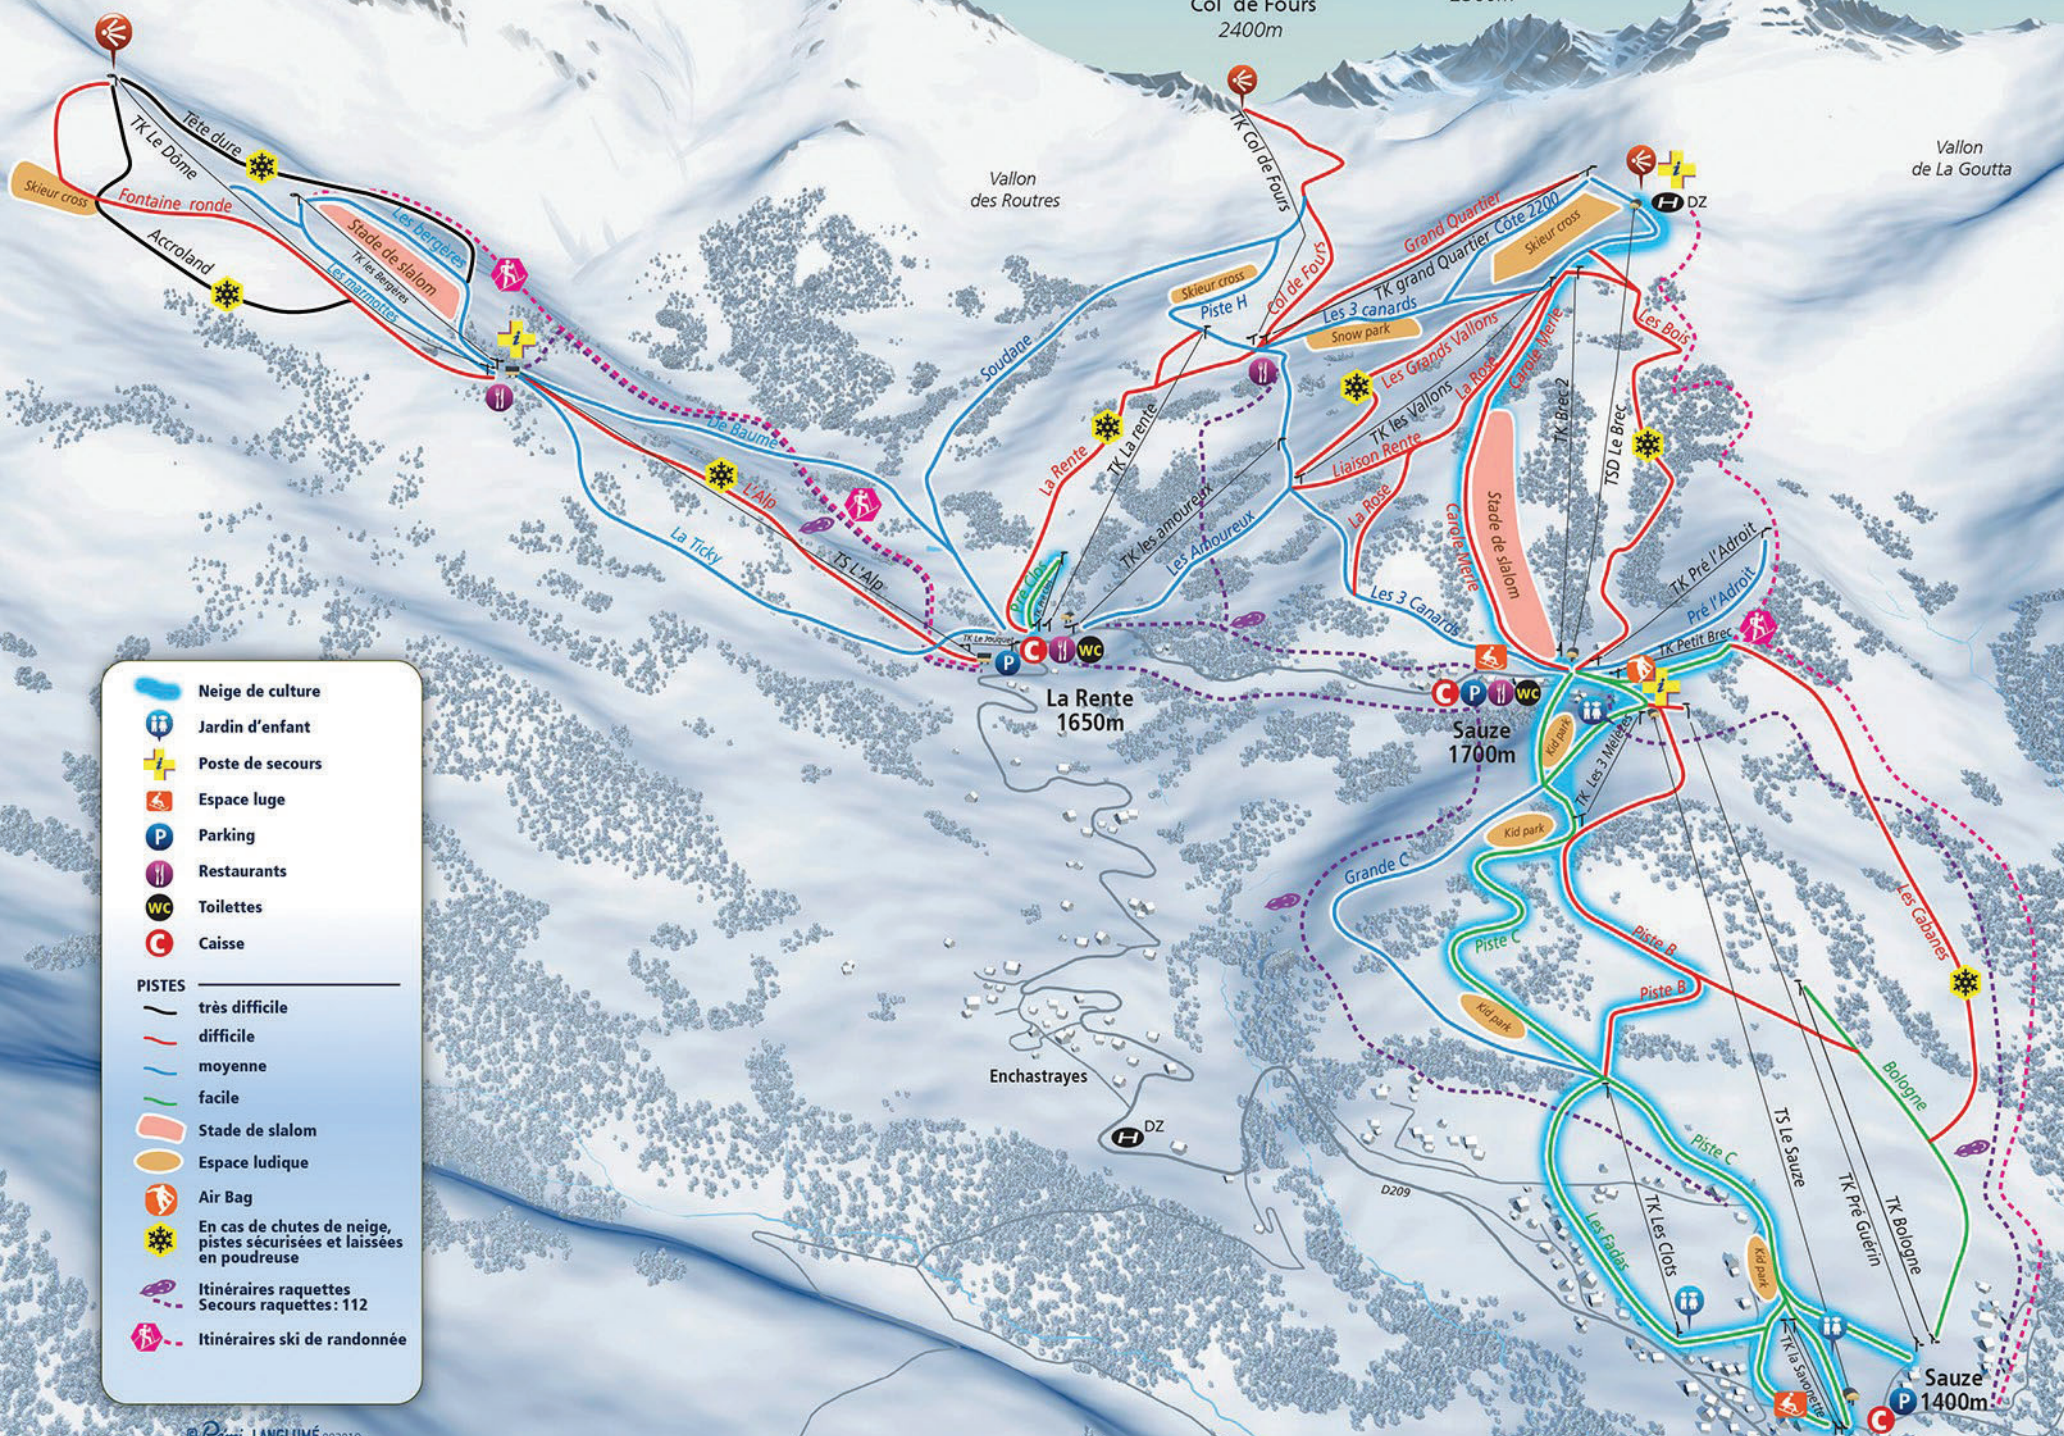

Montagne de l'Alp
2775m

La Rouchinière
2709m

Tête des Fanets
2568m

Col de Fours
2400m

Brec Premier
2560m

Brec Second
2596m

Vallon
de La Goutta

Vallon
des Routres

Enchastrayes

D209

DZ

DZ

DZ

DZ

DZ

DZ

DZ

DZ

- Neige de culture
 - Jardin d'enfant
 - Poste de secours
 - Espace luge
 - Parking
 - Restaurants
 - Toilettes
 - Caisse
- PISTES**
- très difficile
 - difficile
 - moyenne
 - facile
 - Stade de slalom
 - Espace ludique
 - Air Bag
 - En cas de chutes de neige, pistes sécurisées et laissées en poudreuse
 - Itinéraires raquettes
Secours raquettes: 112
 - Itinéraires ski de randonnée